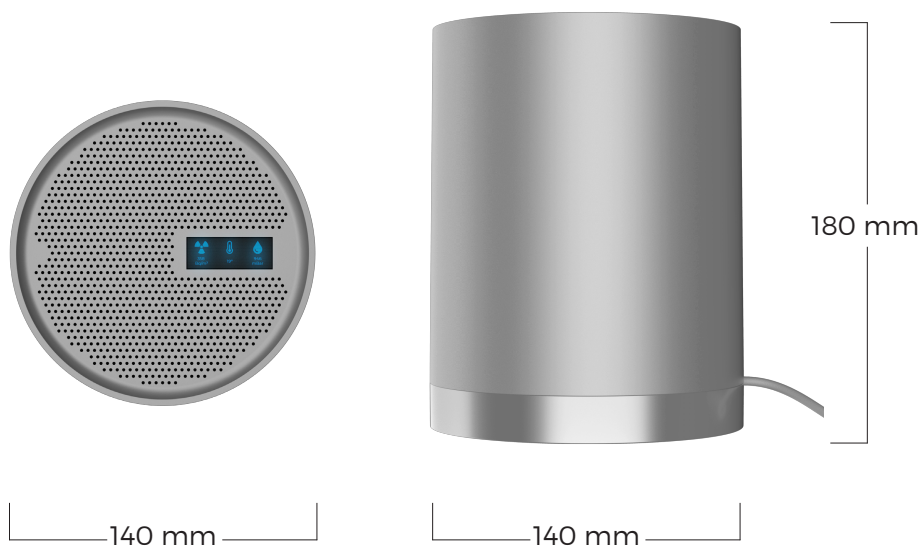

Scheda Tecnica RADOFF SENSE

Radoff **SENSE** rileva i livelli di Gas Radon indoor e monitora costantemente la qualità dell'aria. Grazie ai suoi sensori rileva oltre al gas Radon: temperatura, umidità, pressione atmosferica, PM 2.5 e PM10, fughe di gas e fumo. Puoi visualizzare direttamente dal monitor OLED tutti i parametri rilevati, o controllare i dati tramite l'app.

Dimensioni	Larghezza: 140 mm Altezza: 180 mm Profondità: 140 mm
Colore	Grigio opaco
Caratteristiche	Monitoraggio Schermo Oled indicatore valori rilevati Wifi
Sensori	Gas Radon Temperatura Umidità Pressione atmosferica Polveri sottili (PM10 - PM2.5) Fughe gas e fumo
Connessione	Wi-Fi Smartphone o tablet compatibili con l'app gratuita
Alimentazione	Elettrica (cavo slim e presa eur)
Schermo OLED	0,6" x 1,6"
Classe di efficienza energetica	A